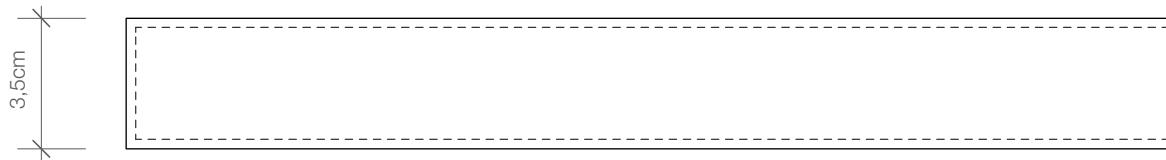

BROWNIE

TAB L

Tablett groß
Tray big

M 1 : 2

3,5 . 28 . 16cm

Kunstleder

Weiß
Dunkelbraun
Schwarz

Artificial leather

White

Dark Brown

Black

Seitensicht
Side view

Seitensicht
Side view

Alle Angaben ohne Gewähr.
Maß und Modelländerungen
vorbehalten.
*All information without engagement.
Measurement and changes
conditionally.*