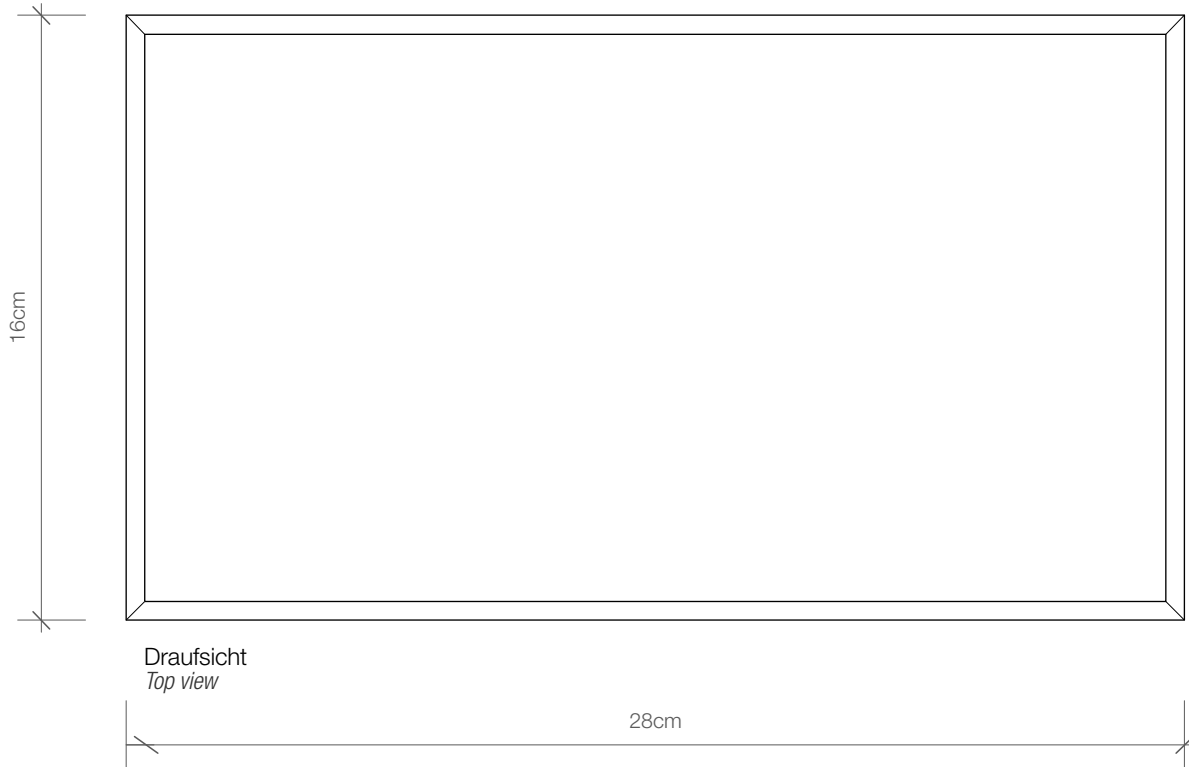

BROWNIE

TAB L

Tablett groß
Tray big

M 1 : 2

3,5 . 28 . 16cm

Kunstleder

Weiß
Dunkelbraun
Schwarz

Artificial leather

White

Dark Brown

Black

Seitensicht
Side view

Seitensicht
Side view

Alle Angaben ohne Gewähr.
Maß und Modelländerungen
vorbehalten.
*All information without engagement.
Measurement and changes
conditionally.*